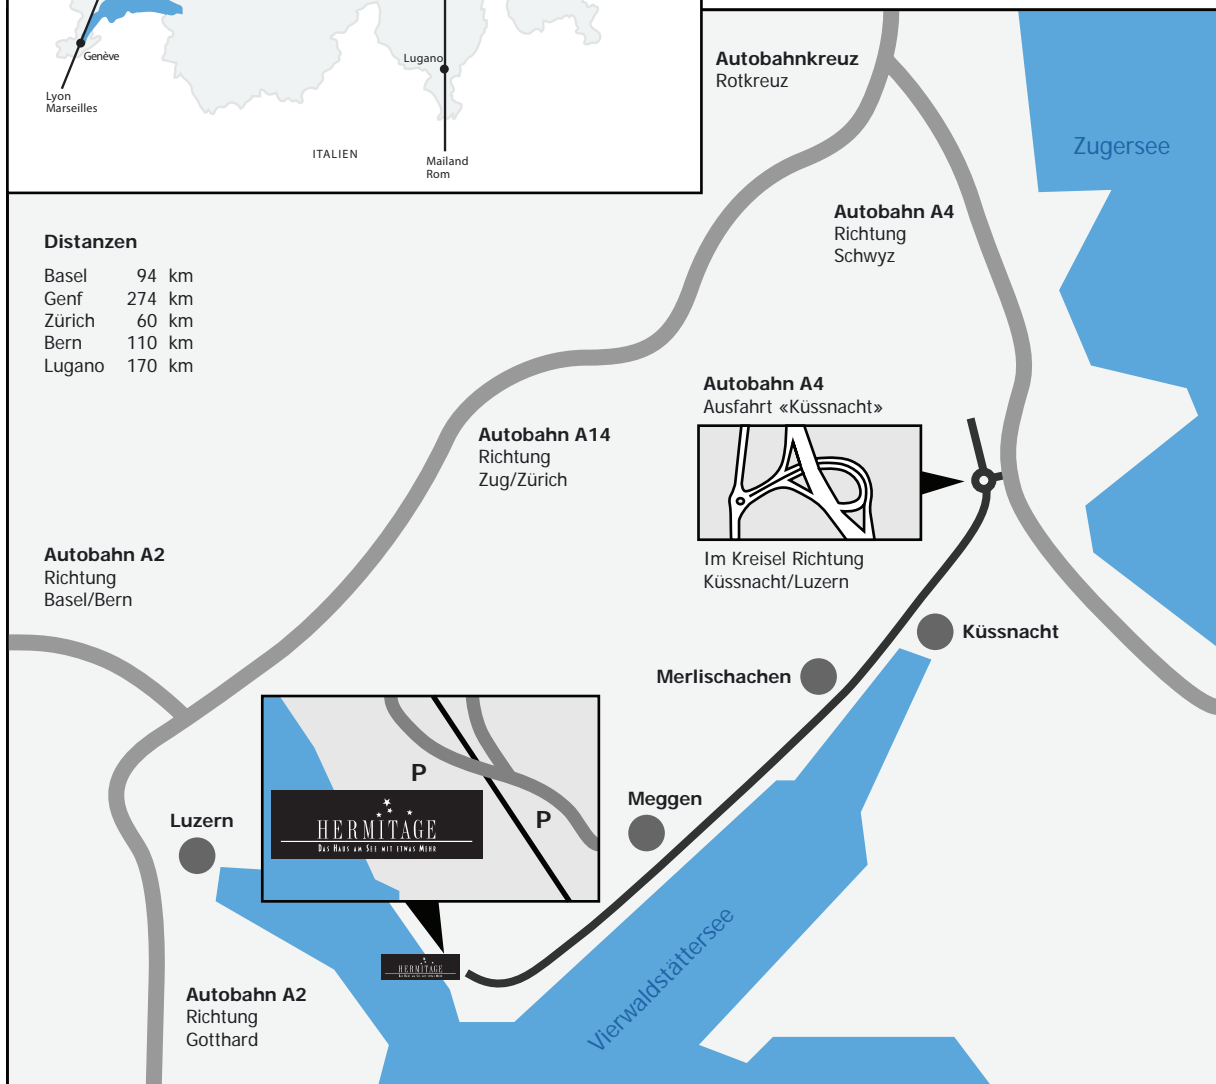

- ➔ So erreichen Sie unser Seehotel Hermitage Luzern
- ➔ This way you'll get to our hotel Hermitage Lucerne
- ➔ C'est la route pour arriver à l'hôtel Hermitage Lucerne

Immer in Ihrer Nähe

**Distanzen**

Basel	94 km
Genf	274 km
Zürich	60 km
Bern	110 km
Lugano	170 km

**Anfahrt von Zürich (60 km)**

Hauptstrasse Sihlbrugg/Baar, Autobahn A4 Richtung Luzern/in Rotkreuz Richtung Gotthard, Ausfahrt Küssnacht, Hauptstrasse nach Luzern

**From/De Zürich**

State Road to/Route principale à Sihlbrugg/Baar, highway/autoroute A4 direction of/au direction de Lucerne/Rotkreuz direction Gotthard, exit/sortie Küssnacht, State Road to/route principale to Lucerne

**Anfahrt von Lugano (170 km)**

Autobahn A2 Richtung Basel, Ausfahrt Luzern Zentrum, Richtung Verkehrshaus/Küssnacht

**From/De Lugano**

Highway/autoroute A2 direction of/au direction de Bâle, exit/sortie Lucerne Centre, direction of/au direction de Verkehrshaus/Küssnacht

**Anfahrt von Genf (276 km)**

Autobahn A1 und A12 Richtung Bern/Olten, ab Olten A2 nach Luzern, Ausfahrt Luzern Zentrum, Richtung Verkehrshaus/Küssnacht

**From/De Genève**

Highway/autoroute A1 et A12 direction of/au direction de Berne/Olten, A2 to/à Lucerne, exit/sortie Lucerne Centre, direction of/au direction de Verkehrshaus/Küssnacht