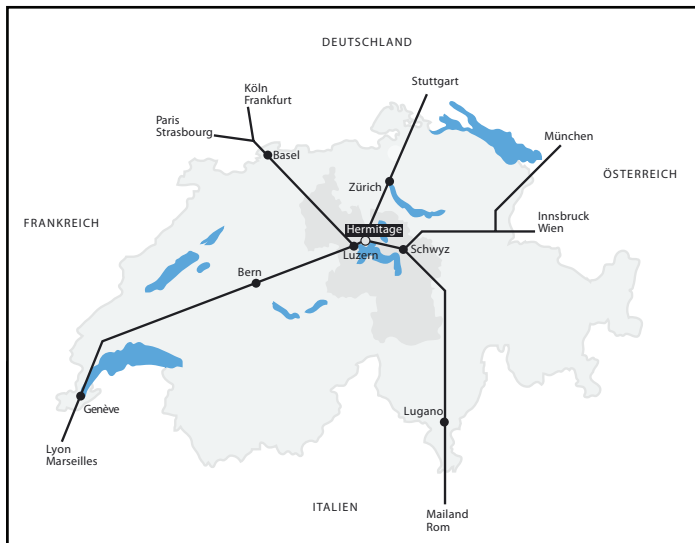

- ➔ So erreichen Sie unser Seehotel Hermitage Luzern
- ➔ This way you'll get to our hotel Hermitage Lucerne
- ➔ C'est la route pour arriver à l'hôtel Hermitage Lucerne

Immer in Ihrer Nähe

**Distanzen**

Basel	94 km
Genf	274 km
Zürich	60 km
Bern	110 km
Lugano	170 km

**Anfahrt von Zürich (60 km)**

Hauptstrasse Sihlbrugg/Baar, Autobahn A4 Richtung Luzern/in Rotkreuz Richtung Gotthard, Ausfahrt Küssnacht, Hauptstrasse nach Luzern

**From/De Zürich**

State Road to/Route principale à Sihlbrugg/Baar, highway/autoroute A4 direction of/au direction de Lucerne/Rotkreuz direction Gotthard, exit/sortie Küssnacht, State Road to/route principale to Lucerne

**Anfahrt von Basel (100 km)**

Autobahn A2 Richtung Luzern, Ausfahrt Luzern Zentrum, Richtung Verkehrshaus/Küssnacht

**From/De Bâle**

Highway/autoroute A2 direction of/au direction de Lucerne, exit/sortie Lucerne Centre, direction of/au direction de Verkehrshaus/Küssnacht

**Anfahrt von Lugano (170 km)**

Autobahn A2 Richtung Basel, Ausfahrt Luzern Zentrum, Richtung Verkehrshaus/Küssnacht

**From/De Lugano**

Highway/autoroute A2 direction of/au direction de Bâle, exit/sortie Lucerne Centre, direction of/au direction de Verkehrshaus/Küssnacht